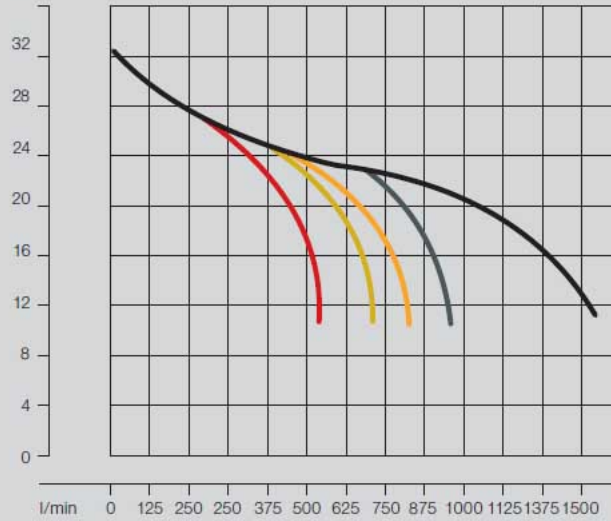

Архангельск (8182)63-90-72
Астана +7(7172)727-132
Белгород (4722)40-23-64
Брянск (4832)59-03-52
Владивосток (423)249-28-31
Волгоград (844)278-03-48
Вологда (8172)26-41-59
Воронеж (473)204-51-73
Екатеринбург (343)384-55-89
Иваново (4932)77-34-06
Ижевск (3412)26-03-58
Казань (843)206-01-48

Калининград (4012)72-03-81
Калуга (4842)92-23-67
Кемерово (3842)65-04-62
Киров (8332)68-02-04
Краснодар (861)203-40-90
Красноярск (391)204-63-61
Курск (4712)77-13-04
Липецк (4742)52-20-81
Магнитогорск (3519)55-03-13
Москва (495)268-04-70
Мурманск (8152)59-64-93
Набережные Челны (8552)20-53-41

Нижний Новгород (831)429-08-12
Новокузнецк (3843)20-46-81
Новосибирск (383)227-86-73
Орел (4862)44-53-42
Оренбург (3532)37-68-04
Пенза (8412)22-31-16
Пермь (342)205-81-47
Ростов-на-Дону (863)308-18-15
Рязань (4912)46-61-64
Самара (846)206-03-16
Санкт-Петербург (812)309-46-40
Саратов (845)249-38-78

Смоленск (4812)29-41-54
Сочи (862)225-72-31
Ставрополь (8652)20-65-13
Тверь (4822)63-31-35
Томск (3822)98-41-53
Тула (4872)74-02-29
Тюмень (3452)66-21-18
Ульяновск (8422)24-23-59
Уфа (347)229-48-12
Челябинск (351)202-03-61
Череповец (8202)49-02-64
Ярославль (4852)69-52-93